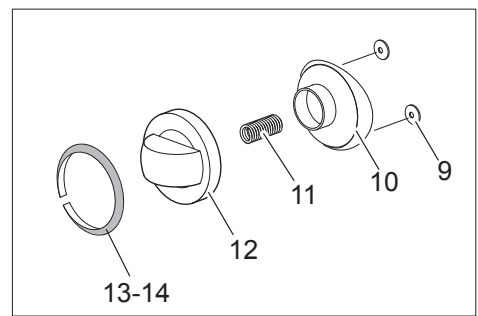

Nr.	Codice	Titolo	Consigliato
1.	184630	GRIGLIA CAMINO	
2.	185778	PIANO COTTURA LISCIO	
3.	185779	PIANO COTTURA LISCIO CROMATO	
4.	185782	PIANO COTTURA RIGATO	
6.	163290	ISOLANTE TRECCIA	
7.	174918	CRUSCOTTO	
8.	RIC0004756	CASSETTO OLIO COMPLETO	
12.	168867	CORPO MANOPOLA FUOCHI APERTI	✓
13.	168512	ANELLO MANOPOLA TERMOSTATO	✓
14.	175327	ANELLO MANOPOLA TERMOSTATO 280°	✓

Nr.	Codice	Titolo	Consigliato
1.	167082	<i>POSTERIORE</i>	
2.	180405	<i>FIANCO</i>	
3.	RTCU700324	<i>PIEDE</i>	

Nr.	Codice	Titolo	Consigliato
1.	RTCP800034	CORPO PILOTA	✓
2.	RTCP800033	CANDELA ROTONDA	✓
3.	RTCU700296	TERMOCOPPIA	✓
4.	RTCP800038	RACCORDO TERMOCOPPIA	✓
5.	RTCU900215	RACCORDO CANDELA PILOTA	✓
6.	INIETTORE	VEDI MANUALE UGELLI	
7.	RTCU800183	BICONO D.6	✓
8.	RTCU800182	CALOTTA AC.D.6 G4SF 0958047	✓
9.	RTCU700744	BRUCIATORE	
10.	RTCU700584	REGOLATORE ARIA BRUCIATORE	
11.	173409	TUBO ALIMENTAZIONE BRUCIATORE	
12.	173410	TUBO PILOTA BRUCIATORE	
13.	RIC0004096	GRUPPO PIEZO + CAVO ACCENSIONE	✓
14.	167184	BRIGLIA RUBINETTO VALVOLATO	✓
15.	RTCU700297	CALOTTA D.10	✓
16.	RTCU900012	BICONO D.10	✓
17.	168005	TERMOSTATO GAS	✓
18.	RTCU900018	BICONO D.6	✓
19.	RTCU900019	CALOTTA D.6	✓
20.	RTCU900005	C/DADO SUPPORTO INIETTORE	
21.	RTCU900337	SUPPORTO INIETTORE	
22.	RTCU900013	CALOTTA D.10	