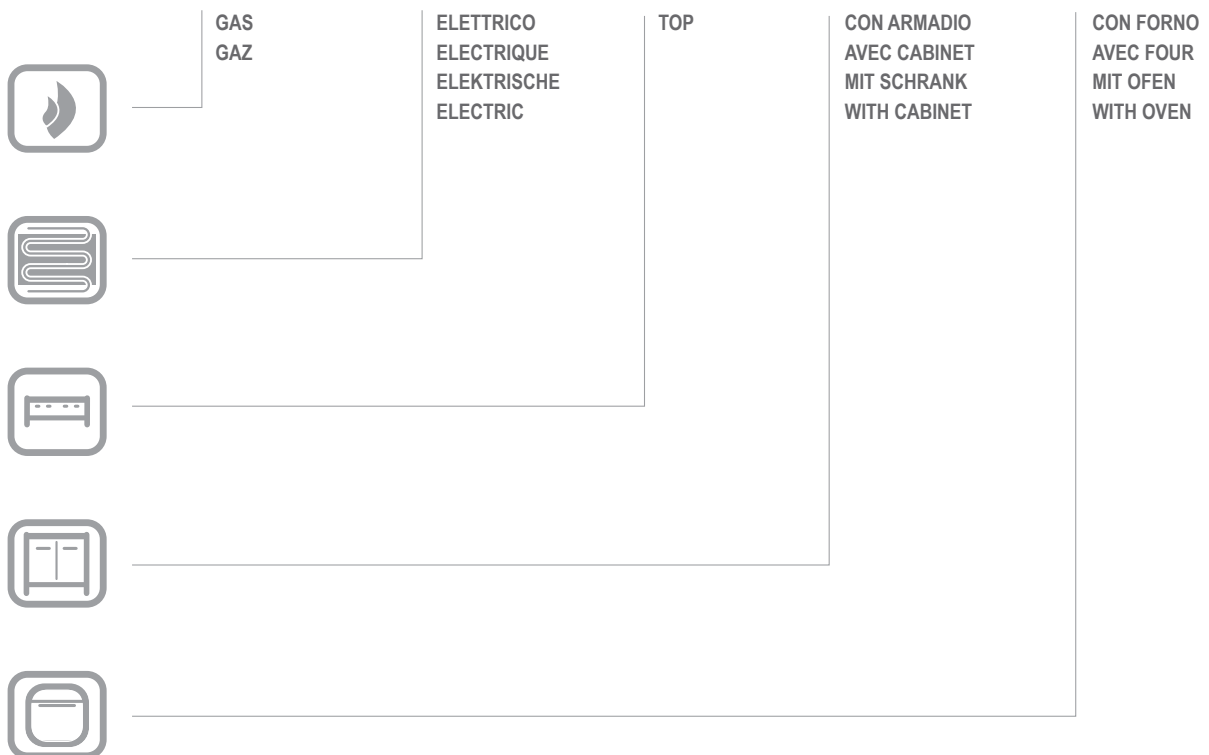

MG7GFT477 (L-LC-R)

GFT477

CATALOGO PARTI DI RICAMBIO
CATALOGUE PIECES DETACHEES
ERSATZTEILKATALOG
SPARE PARTS CATALOGUE

**Catalogo parti di ricambio valido
dalla matricola 0000001 (31.10.2006) ad oggi (19.11.2020)**

Nr.	Codice	Titolo	Consigliato
1.	184630	GRIGLIA CAMINO	
2.	185778	PIANO COTTURA LISCIO	
3.	185779	PIANO COTTURA LISCIO CROMATO	
4.	185782	PIANO COTTURA RIGATO	
6.	163290	ISOLANTE TRECCIA	
7.	174918	CRUSCOTTO	
8.	RIC0004756	CASSETTO OLIO COMPLETO	
12.	168867	CORPO MANOPOLA FUOCHI APERTI	✓
13.	168512	ANELLO MANOPOLA TERMOSTATO	✓
14.	175327	ANELLO MANOPOLA TERMOSTATO 280°	✓

Nr.	Codice	Titolo	Consigliato
1.	167082	<i>POSTERIORE</i>	
2.	180405	<i>FIANCO</i>	
3.	RTCU700324	<i>PIEDE</i>	

Nr.	Codice	Titolo	Consigliato
1.	RTCP800034	CORPO PILOTA	✓
2.	RTCP800033	CANDELA ROTONDA	✓
3.	RTCU700296	TERMOCOPPIA	✓
4.	RTCP800038	RACCORDO TERMOCOPPIA	✓
5.	RTCU900215	RACCORDO CANDELA PILOTA	✓
6.	INIETTORE	VEDI MANUALE UGELLI	
7.	RTCU800183	BICONO D.6	✓
8.	RTCU800182	CALOTTA AC.D.6 G4SF 0958047	✓
9.	RTCU700744	BRUCIATORE	
10.	RTCU700584	REGOLATORE ARIA BRUCIATORE	
11.	173409	TUBO ALIMENTAZIONE BRUCIATORE	
12.	173410	TUBO PILOTA BRUCIATORE	
13.	RIC0004096	GRUPPO PIEZO + CAVO ACCENSIONE	✓
14.	167184	BRIGLIA RUBINETTO VALVOLATO	✓
15.	RTCU700297	CALOTTA D.10	✓
16.	RTCU900012	BICONO D.10	✓
17.	168005	TERMOSTATO GAS	✓
18.	RTCU900018	BICONO D.6	✓
19.	RTCU900019	CALOTTA D.6	✓
20.	RTCU900005	C/DADO SUPPORTO INIETTORE	
21.	RTCU900337	SUPPORTO INIETTORE	
22.	RTCU900013	CALOTTA D.10	